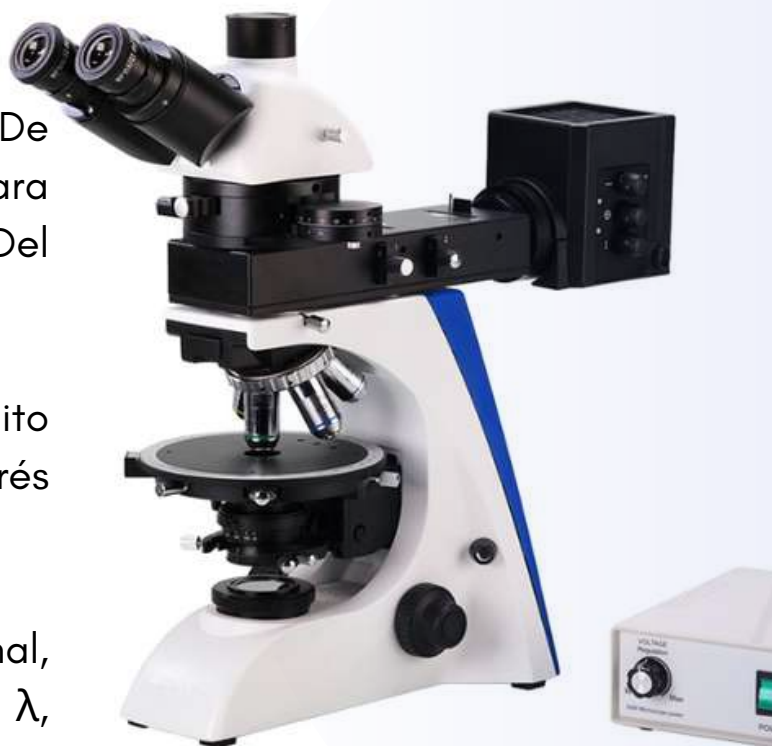

ADVANCED INSTRUMENTS S.A.S
La ingeniería puesta al servicio de su Empresa.

MICROSCOPIO PETROGRAFICO TRINOCULAR CON LUZ TRANSMITIDA Y REFLEJADA

A15

- Transmite y refleja la iluminación LED de 5 W + condensador Swing Out N.A. 0.9/0.13 Centro Ajustable.
- Cabeza Y Ocular Con Diseño De Movimiento De Articulación Para Mantener La Dirección Cruzada Del Ocular Del Lado Derecho.
- Objetivo profesional del plan infinito LWD de polarización sin estrés (transmisión y reflexión).
- Lente Polarizadora Profesional, Analizador Con Lente Bertrand, λ , $\lambda/4$ Slip, Cuña De Cuarzo.
- Alimentado Por Cargador De Baja Tensión De Seguridad, Voltaje Ancho De Entrada 100V-240V, Salida 5V1A, Fuente De Alimentación De Soporte Para Uso En Exteriores.

 advanced
OPTICAL

ADVANCED INSTRUMENTS S.A.S
La ingeniería puesta al servicio de su Empresa.

MICROSCOPIO PETROGRAFICO TRINOCULAR CON LUZ TRANSMITIDA Y REFLEJADA

A15

ADVANCED INSTRUMENTS S.A.S
La ingeniería puesta al servicio de su Empresa.

MICROSCOPIO PETROGRAFICO TRINOCULAR CON LUZ TRANSMITIDA Y REFLEJADA

A15

ADVANCED INSTRUMENTS S.A.S
La ingeniería puesta al servicio de su Empresa.

MICROSCOPIO PETROGRAFICO TRINOCULAR CON LUZ TRANSMITIDA Y REFLEJADA