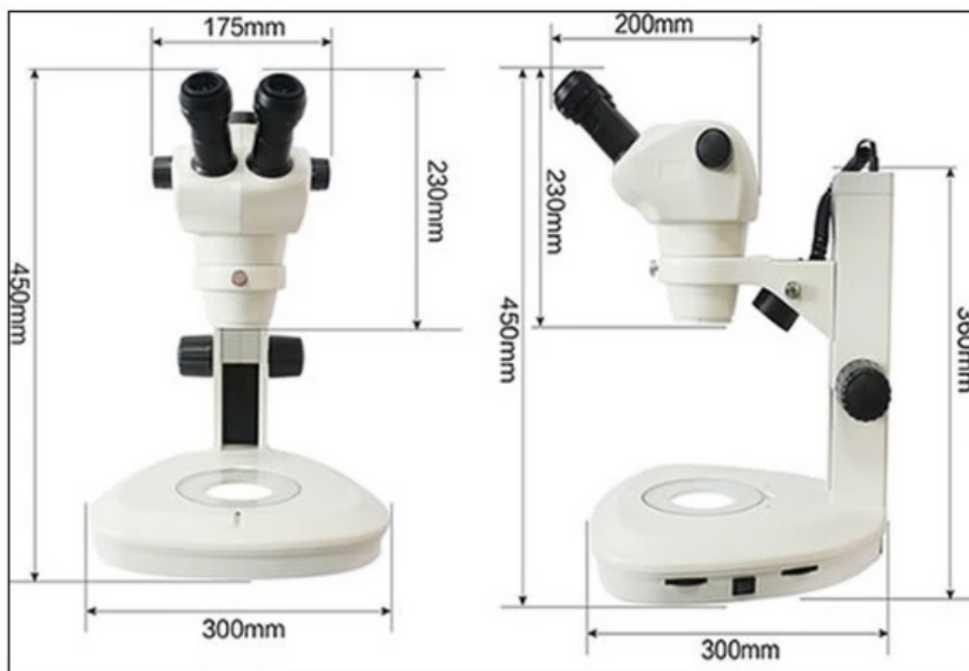

# ESTEREO MICROSCOPIO BINOCULAR – ZOOM DE 0,8 A 5X CON ILUMINADOR TIPO LED

## JSZ-6B

- Zoom estéreo 0,8x~5,0x, aumento total de hasta 4x~200x con lente auxiliar y ocular
- Ocular de plan de campo superancho WF10x/22 mm Dioptría ajustable, WF15x, WF20x Opcional
- Lente Auxiliar 0.5x, 0.7x, 2.0x Opcional Para Ampliar Ampliación y Distancia de Trabajo
- Soporte de riel grande con luz LED arriba/abajo en forma cuadrada y de abanico para elegir
- Fuente de luz de anillo adicional de 60 LED opcional para más iluminación
- Cabezal binocular, inclinado 45°, giratorio 360°, rango interpupilar 52 mm~75 mm

### ACCESORIOS OPCIONALES

<b>OCULAR</b>	WF10x/22mm, Diopter Adjustment -8~+5° WF15x/16mm, Diopter Adjustment -8~+5° WF20x/12.5mm, Diopter Adjustment -8~+5°
<b>OBJETIVO AUXILIAR</b>	0.5x/220mm 0.7x/137mm 2.0x/45mm
<b>FUENTE DE UZ</b>	Anillo de luz LED 60 LED